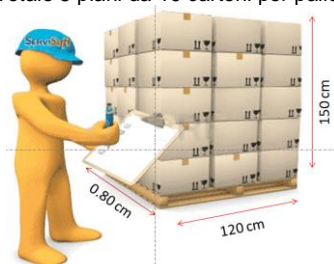

Totale 5 piani da 19 cartoni per pallet

TIPI DI CONFEZIONI

Confezione da 1L x 6pz

Dimensione cartone: 24.5 x 16.4 x h26.7cm

Pallet contenente 95 cartoni da 1L x 6pz

PITTOGRAMMI

ChimiClean SpA V.le dello Sviluppo 7, 97015