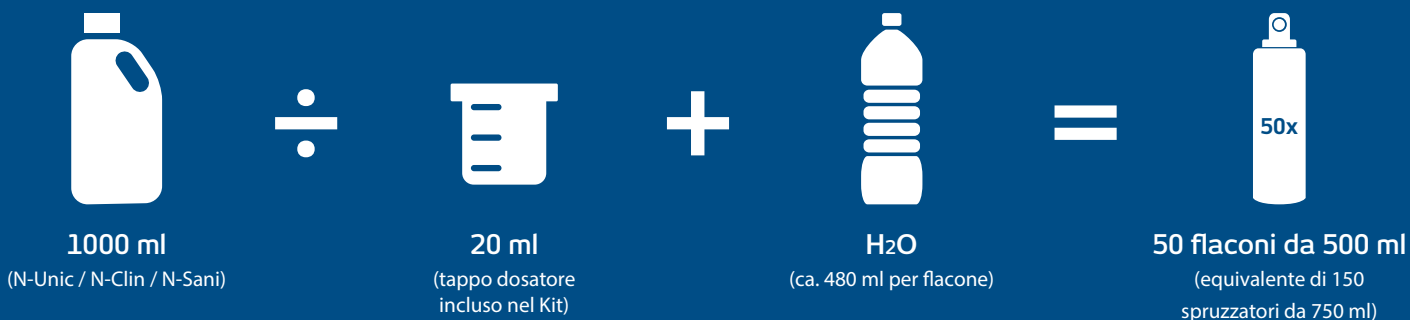

DILUIZIONI

Con lavasciuga: min. 0,2% - max 0,4% da 20 a 40 ml ogni 10 l d'acqua.

Lavaggio pavimenti: 0,2% - 20 ml ogni 10 l d'acqua.

Spolveratura: 0,4% - 20 ml ogni 5 l d'acqua.

Schiuma: 4% - 20 ml nel flacone da 500 ml per prodotto pronto all'uso.

N - CLIN

Per tutte le superfici dure lavabili come lavandini, stipiti, porte, piastrelle, infissi, rubinetterie, piani di lavoro cucina, frigoriferi, arredi e pavimenti. Garantisce un'azione sgrassante igienizzante.

MODALITÀ D'USO

Schiumare direttamente la soluzione sul panno microfibra giallo ed usare tal quale. Risciacquare il panno prima di un'altra applicazione.

DILUIZIONI

Con lavasciuga: min. 0,2% - max 0,4% da 20 a 40 ml ogni 10 l d'acqua.

Lavaggio pavimenti: 0,2% - 20 ml ogni 10 l d'acqua.

Spolveratura: 0,4% - 20 ml ogni 5 l d'acqua.

Schiuma: 4% - 20 ml nel flacone da 500 ml per prodotto pronto all'uso.

N - SANI

Anticalcare profumato per la pulizia e l'igienizzazione di lavandini, stipiti, piastrelle, infissi, rubinetterie, piani di lavoro cucina, frigoriferi ed arredi. Garantisce un'azione anticalcare igienizzante.

MODALITÀ D'USO

Schiumare direttamente la soluzione sul panno microfibra rosso e usare tal quale. Risciacquare il panno prima di un'altra applicazione.

DILUIZIONI

Lavaggio tradizionale: 0,4% - 20 ml ogni 5 l d'acqua.

Schiuma: 4% - 20 ml nel flacone da 500 ml per prodotto pronto all'uso.

Diluizione per utilizzo a schiuma: