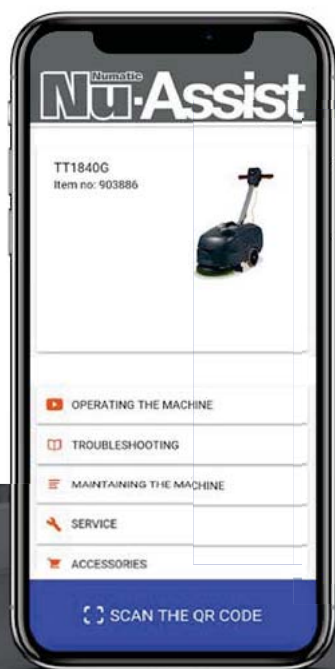

... maggiori informazioni sono disponibili qui: www.numatic.ch

Facile da usare.

Perché cercare a lungo nelle istruzioni per l'uso e sfogliare tra le pagine quando tutto è comodamente disponibile in un video? Con NuAssist avete accesso in qualsiasi momento a tutte le istruzioni per l'uso e ai video, comodamente tramite app o una versione web mobile.

- Tutti i dati rilevanti della macchina possono essere richiamati in Numatic NuAssist tramite un codice QR.
- Gli accessori con i numeri d'articolo possono essere trovati nel programma di assistenza in totale semplicità e comodità, ad esempio per eseguire correttamente un ordine.
- L'app NuAssist è disponibile gratuitamente nell'App Store di Apple o in Google Play, è pure disponibile in qualsiasi momento anche come versione web mobile.
- VideoService: Documentate, ad esempio, i problemi durante la pulizia in modo semplice e veloce tramite video. Caricate il video e fatevi aiutare dalla nostra assistenza.