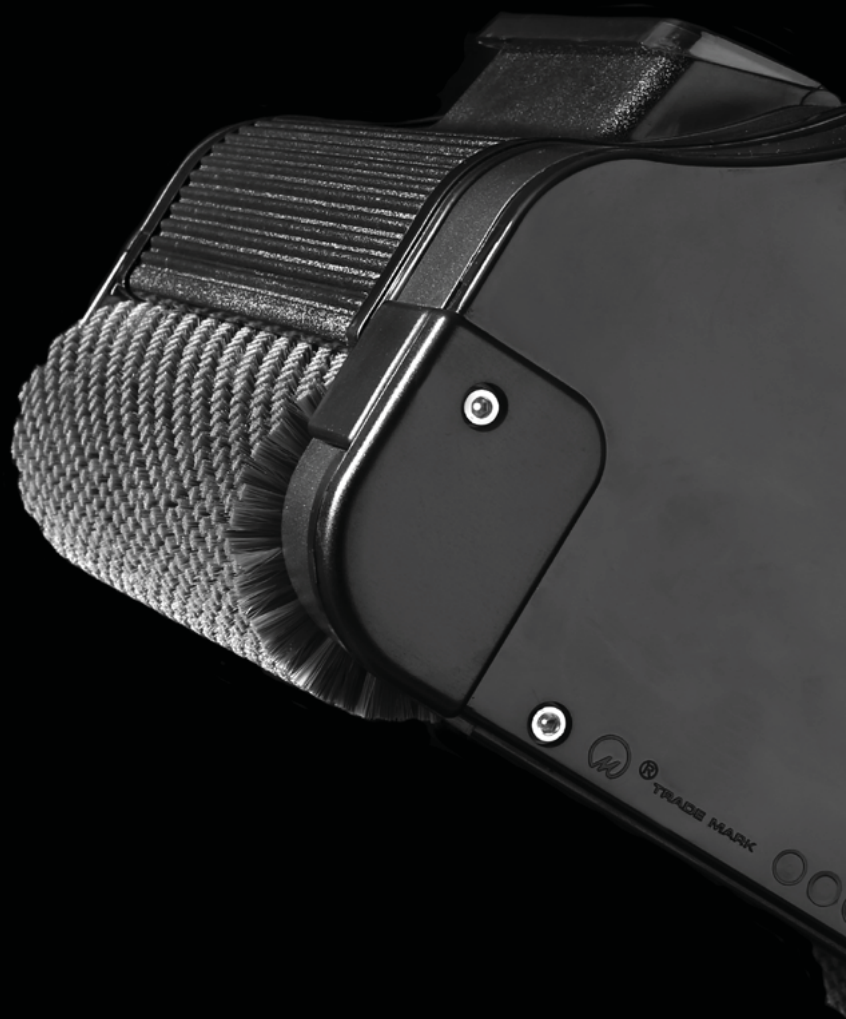

Lavoro bidirezionale	X
Vapore, 130°C	X
Per le scale mobili	-
Velocità spazzola	650-750 G/Min.
Motore	1500 W
Larghezza di lavoro	350 mm
Lunghezza del cavo	12 m
Serbatoio delle acque fresche	3,0 L
Serbatoio delle acque reflue	3,5 L
Altezza del motore	270 mm
Tensione nominale	230 V AC 50 Hz
Peso	30 kg
Dimensioni	430 x 420 x 1.100 mm

Codice 147425

Prezzo 5.377,00 CHF

Per ulteriori informazioni:
scansionate il codice QR