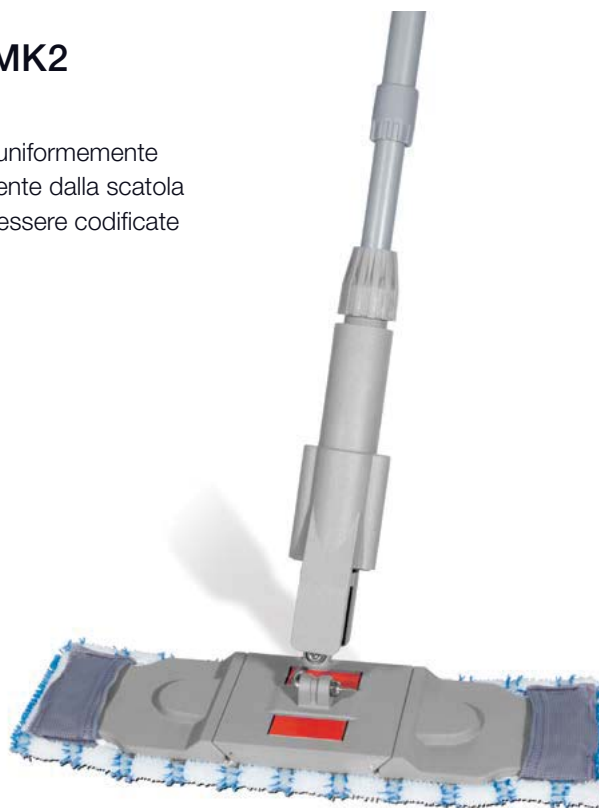

1 Inserire 10 radazze con le tasche all'insù nel box