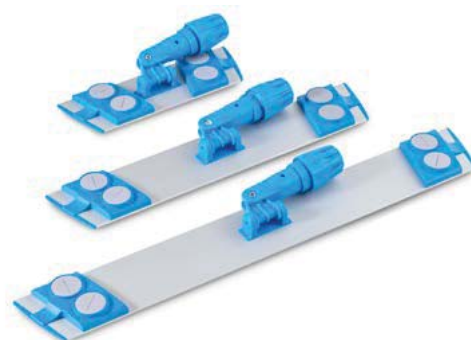

257 Telaio con velcro Numatic

- Per coperture di salviette in velcro e salviette usa e getta

152023 Telaio con velcro Numatic, 24x8cm ..... 20,40 CHF
152024 Telaio con velcro Numatic, 41x8cm ..... 29,10 CHF
152025 Telaio con velcro Numatic, 56x8cm ..... 37,10 CHF