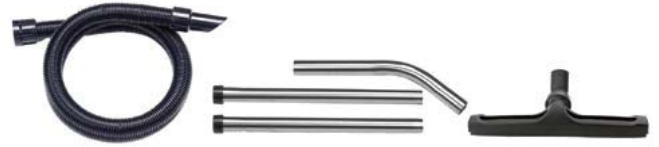

BS7, Ø 38 mm

602102	Tubo di aspirazione completo Nuflex 2,4 m con manicotti	82,35 CHF
602919	Impugnatura in acciaio inox	41,80 CHF
602920	Tubo medio 440 mm in acciaio inox	41,80 CHF
602380	Bocchetta aspiraliquidi 400 mm, 38 mm	66,70 CHF
502035	Kit galleggiante completo per WV(D)	241,80 CHF